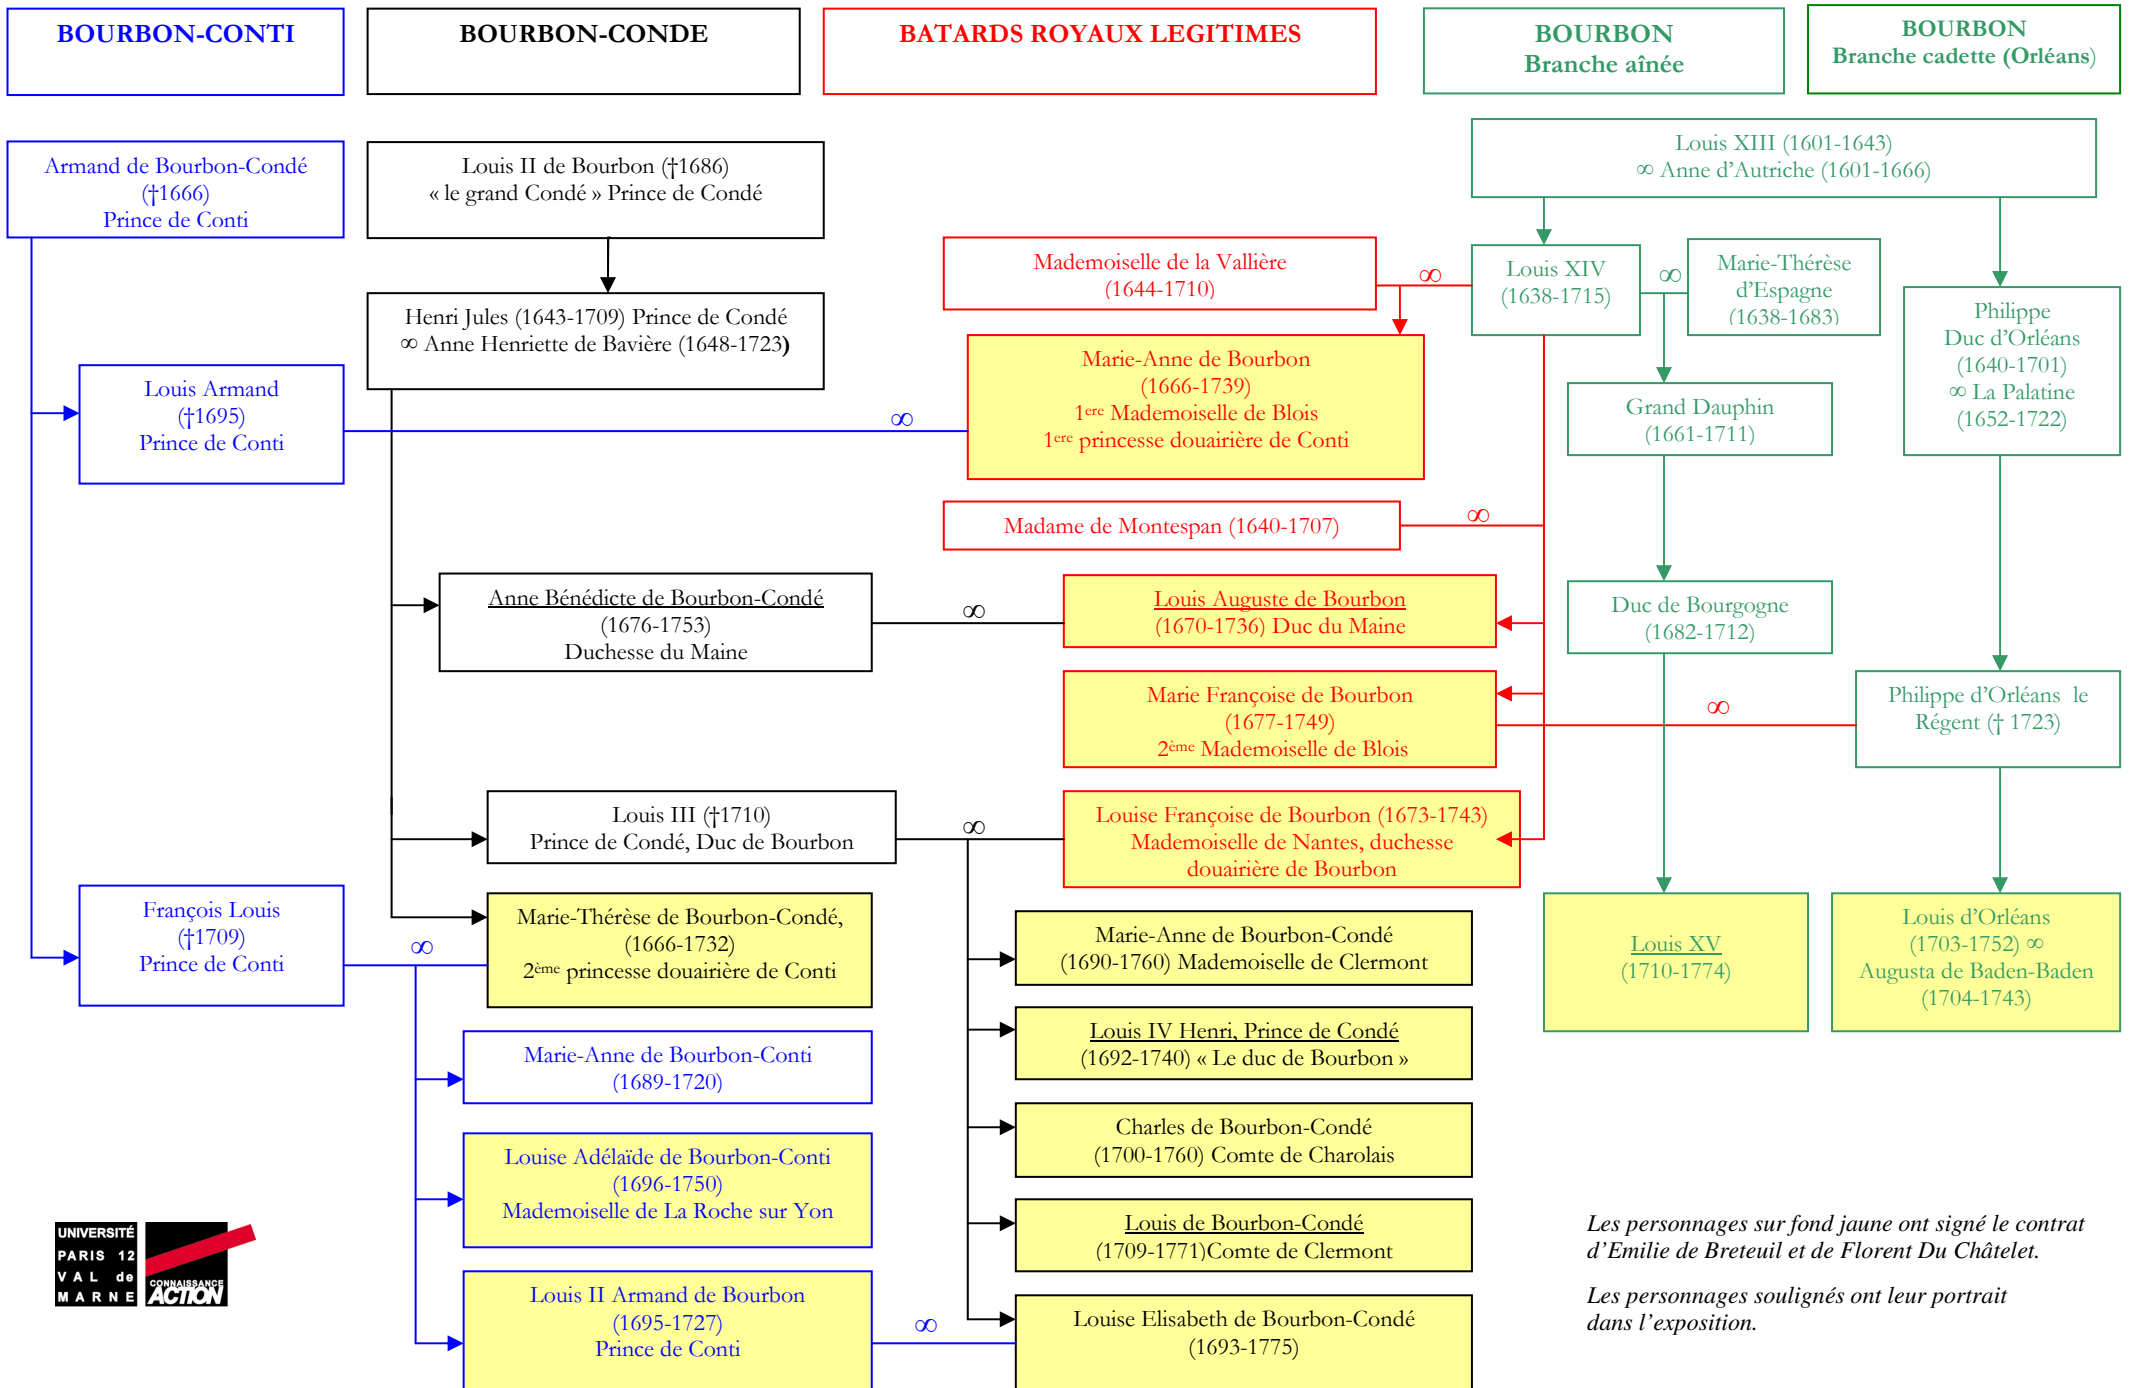

GENEALOGIE SIMPLIFIEE DE LA FAMILLE ROYALE

Les personnages sur fond jaune ont signé le contrat d'Emilie de Breteuil et de Florent Du Châtelet.

Les personnages soulignés ont leur portrait dans l'exposition.